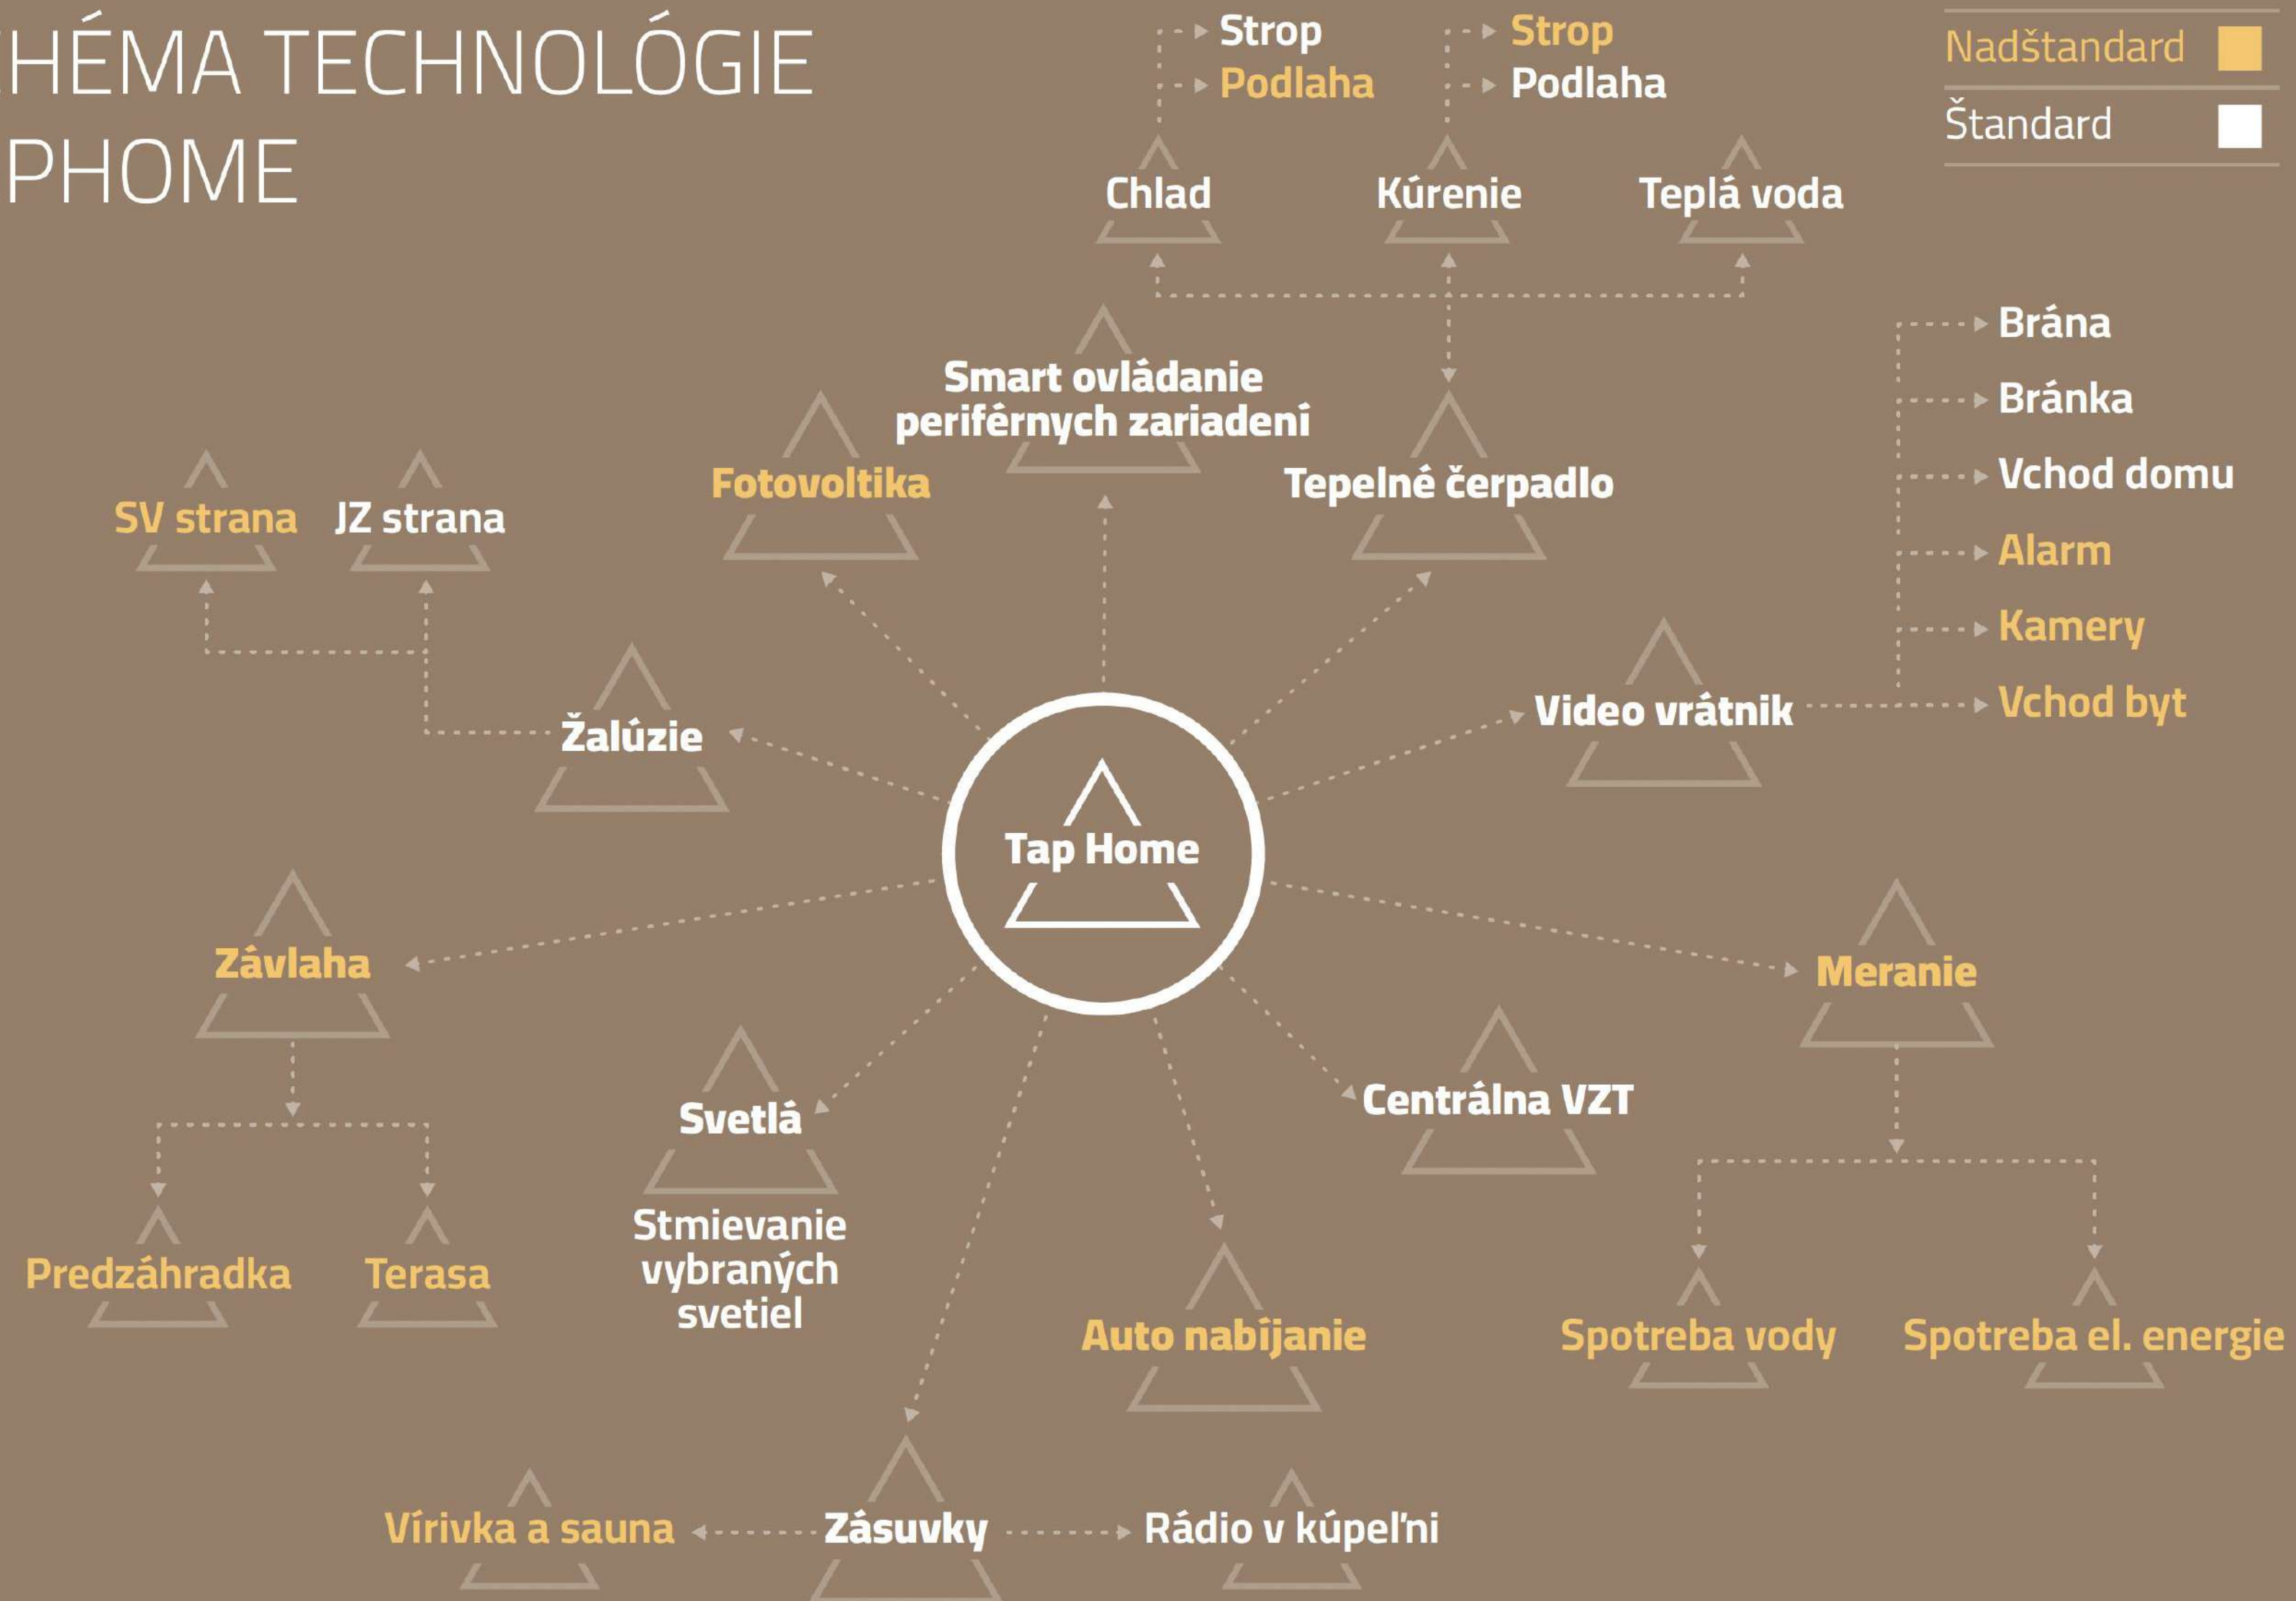

BAUEDGE PÁKOVÁ VAŇOVÁ
BATÉRIA, DN 15

BAUEDGE PÁKOVÁ
UMÝVADLOVÁ BATÉRIA, DN
15 S-SIZE

UMÝVADLO
LAUFEN PRO S
550 x 465 x 175 mm

SCHÉMA TECHNOLOGIE TAPHOME

Biela matná
TR1/111

Zaujal Vás náš projekt a máte otázky?