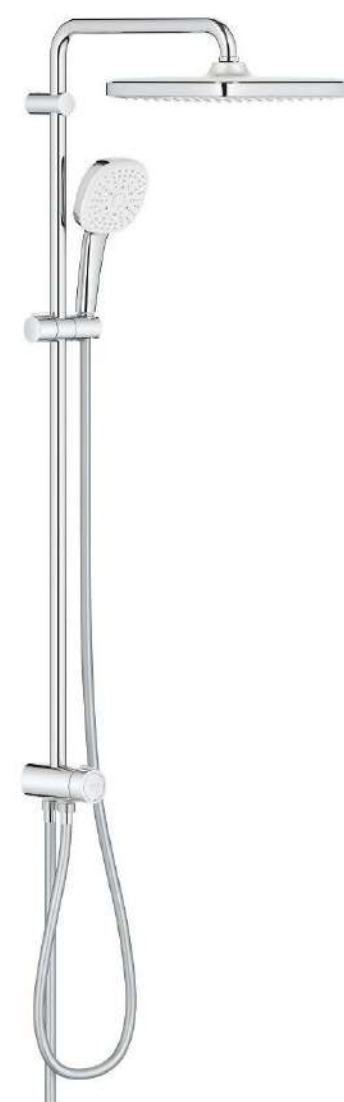

DUB HONEY - COUNTRY

Drevená trojvrstvová podlaha,
prírodná farba, povrch UV olej

4v spára, rozmer 14/2,5x180x2200 mm

DUB MEDIO MERSEY - FAMILY

Drevená trojvrstvová podlaha,
prírodná farba, povrch farbený olej

4v spára, rozmer 14/2,5x155x2200 mm

CONCEPT WHITE CT1 60X60 A _ 30X60 NR

TALIANSKA DLAŽBA A OBKLAD

Rozmer: 30 x 60 cm / 60 x 60 cm

Výška obkladu v kúpeľni: 2400 mm

Výška obkladu vo WC: 1200 mm

WHITE CT1

BEIGE CT2

LT GREY CT3

GREY CT4

SPRCHOVÝ KÚT WALK-IN

TEMPESTA CUBE 110 SADA 3 NÁSTENNÝCH
DRŽIAKOV (DÁŽĎ, TRYSKA, MASÁŽ)

TEMPESTA SYSTEM 250 CUBE NÁSTENNÝ
FLEX SPRCHOVÝ SYSTÉM S PREPÍNAČOM

SANITA - SPRCHA

BAUEDGE PÁKOVÁ SPRCHOVÁ
BATÉRIA, DN 15

ROŠT PRE LÍNIOVÝ PODLAHOVÝ ŽLAB PURE

PODLAHOVÝ ŽLAB S OKRAJOM PRE
PERFOROVANÝ ROŠT

WC LAUFEN BASAL
RIMLESS WHITE
WALL HUNG PAN
360 x 530 x 350 mm

PRVOK GEBERIT DUOFIXBASIC
PRE ZÁVESNÉ WC, 112 CM,
S PODOMIETKOVOU
SPLACHOVACOU NÁDRŽKOU
DELTA 12 CM