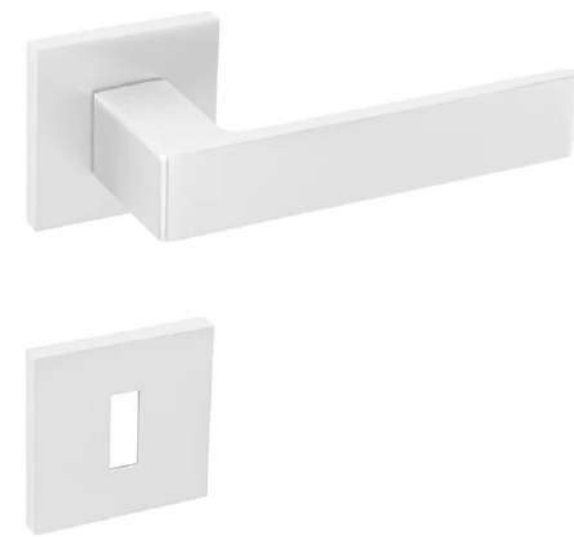

BATÉRIE

BYTOVÁ INTELIGENCIA

KONCOVÉ ELEKTROPRVKY

INTERIÉROVÉ DVERE

Dvere plné hladké, bezpoldrážkové, povrch UNIMAT.
Zárubňa drevená obložková, šírka obložiek 80 mm.
Závesy integrované vo dverách.

Dvere s magnetickým zámkom BB alebo WC.

KOVANIE

Kovanie štandard na dvere do bytov - MP - HIT HR SQ 6

BIELA MATNÁ

CHRÓM MATNÝ

CHRÓM LESKLÝ

NIKEL MATNÝ

GRAFIT MATNÝ

ČIERNY MATNÝ

DUB HONEY - COUNTRY

Drevená trojvrstvová podlaha,
prírodná farba, povrch UV olej

4v spára, rozmer 14/2,5x180x2200 mm

DUB MEDIO MERSEY - FAMILY

Drevená trojvrstvová podlaha,
prírodná farba, povrch farbený olej

ROŠT PRE LÍNIOVÝ PODLAHOVÝ ŽLAB PURE

PODLAHOVÝ ŽLAB S OKRAJOM PRE
PERFOROVANÝ ROŠT

WC LAUFEN BASAL
RIMLESS WHITE
WALL HUNG PAN
360 x 530 x 350 mm

PRVOK GEBERIT DUOFIXBASIC
PRE ZÁVESNÉ WC, 112 CM,
S PODOMIETKOVOU
SPLACHOVACOU NÁDRŽKOU
DELTA 12 CM