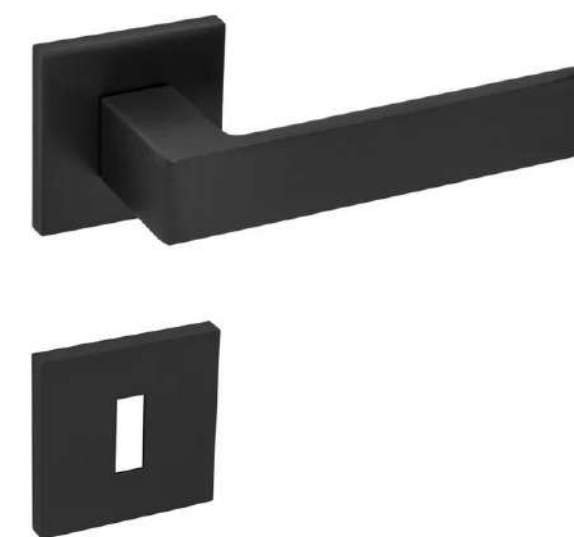

BATÉRIE

BYTOVÁ INTELIGENCIA

KONCOVÉ ELEKTROPRVKY

INTERIÉROVÉ DVERE

Dvere plné hladké, bezpoldrážkové, povrch UNIMAT.
Zárubňa drevená obložková, šírka obložiek 80 mm.
Závesy integrované vo dverách.

Dvere s magnetickým zámkom BB alebo WC.

KOVANIE

Kovanie štandard na dvere do bytov - MP - HIT HR SQ 6

BIELA MATNÁ

CHRÓM MATNÝ

CHRÓM LESKLÝ

NIKEL MATNÝ

GRAFIT MATNÝ

ČIERNY MATNÝ

DUB HONEY - COUNTRY

Drevená trojvrstvová podlaha,
prírodná farba, povrch UV olej

4v spára, rozmer 14/2,5x180x2200 mm

DUB MEDIO MERSEY - FAMILY

Drevená trojvrstvová podlaha,
prírodná farba, povrch farbený olej

ROŠT PRE LÍNIOVÝ PODLAHOVÝ ŽLAB PURE

PODLAHOVÝ ŽLAB S OKRAJOM PRE
PERFOROVANÝ ROŠT

WC LAUFEN BASAL
RIMLESS WHITE
WALL HUNG PAN
360 x 530 x 350 mm

PRVOK GEBERIT DUOFIXBASIC
PRE ZÁVESNÉ WC, 112 CM,
S PODOMIETKOVOU
SPLACHOVACOU NÁDRŽKOU
DELTA 12 CM