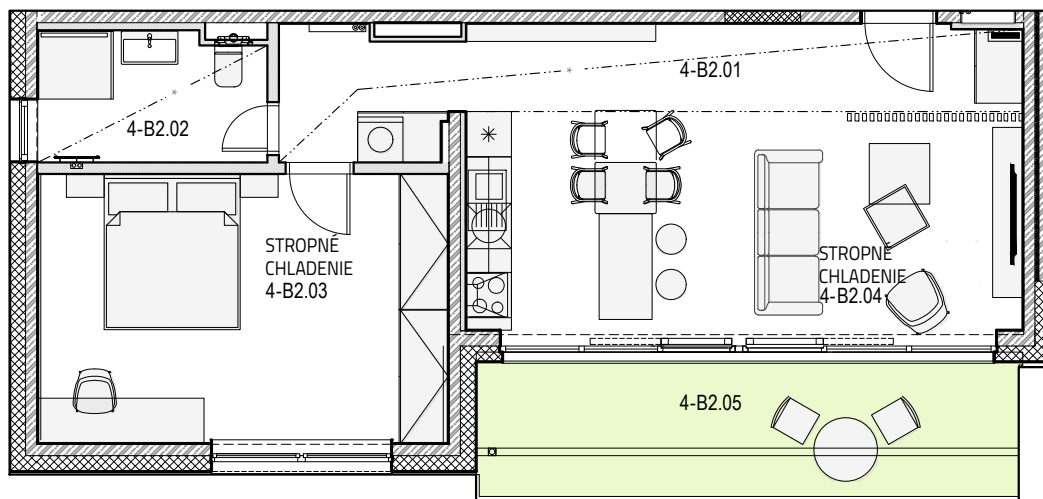

Viladomy Jurská

2-IZBOVÝ BYT S TERASOU

POČET OBYTNÝCH MIESTNOSTÍ: 2

PODLAŽIE: 2.NP

VÝMERA INTERIÉRU: 60,04M²

VÝMERA EXTERIÉRU: 13,16M²

UMIESTNENIE:

PÔDORYS

REZ

BYT RD4 02

01 CHODBA	12,69m ²
02 KÚPEĽŇA + WC	5,16m ²
03 IZBA	19,48m ²
04 OBÝVACIA IZBA + KUCHYŇA	22,71m ²

CELKOVÁ VÝMERA 75,63m²

(ZAHŔŇA: INTERIÉR, BALKÓN, KOBKA)

05 BALKÓN	13,16m ²
KOBKA 1.02	2,43m ²

SVETLÁ VÝŠKA MIESTNOSTÍ 2650mm

* SVETLÁ VÝŠKA 2400mm

2NP

0 1 2 3m

UVEDENÉ ROZMERY SÚ PREDBEŽNÉ A NEMUSIA SA ZHODOVAŤ S REALIZÁCIOU. RIEŠENIE ZARIADENIA JE ILUSTRÁČNÉ. V UVEDENÝCH PLOCHÁCH NIE SÚ ZAPOČÍTANÉ PLOCHY POD DELIACIMI PRIEČKAMI.