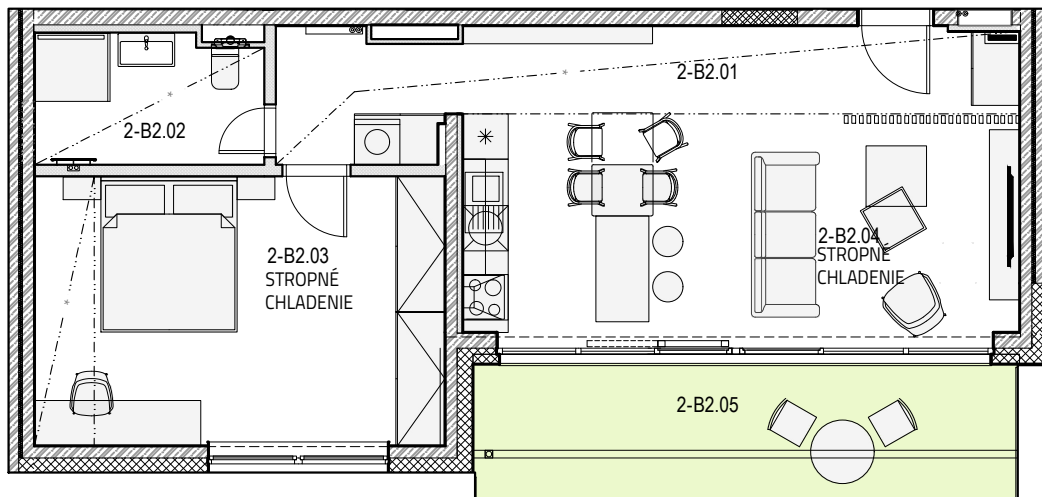

Viladomy Jurská

2-IZBOVÝ BYT S TERASOU

POČET OBYTNÝCH MIESTNOSTÍ: 2

PODLAŽIE: 2.NP

VÝMERA INTERIÉRU: 60,04M²

VÝMERA EXTERIÉRU: 13,16M²

UMIESTNENIE:

PÔDORYS

REZ

BYT RD2 02

01 CHODBA	12,69m ²
02 KÚPEĽŇA + WC	5,16m ²
03 IZBA	19,48m ²
04 OBÝVACIA IZBA + KUCHYŇA	22,71m ²

CELKOVÁ VÝMERA 75,63m²

(ZAHŔŇA: INTERIÉR, BALKÓN, KOBKA)

05 BALKÓN	13,16m ²
KOBKA 1.02	2,43m ²

SVETLÁ VÝŠKA MIESTNOSTÍ 2650mm

* SVETLÁ VÝŠKA 2400mm

2NP

0 1 2 3m

UVEDENÉ ROZMERY SÚ PREDBEŽNÉ A NEMUSIA SA ZHODOVAŤ S REALIZÁCIOU. RIEŠENIE ZARIADENIA JE ILUSTRÁČNÉ. V UVEDENÝCH PLOCHÁCH NIE SÚ ZAPOČÍTANÉ PLOCHY POD DELIACIMI PRIEČKAMI.